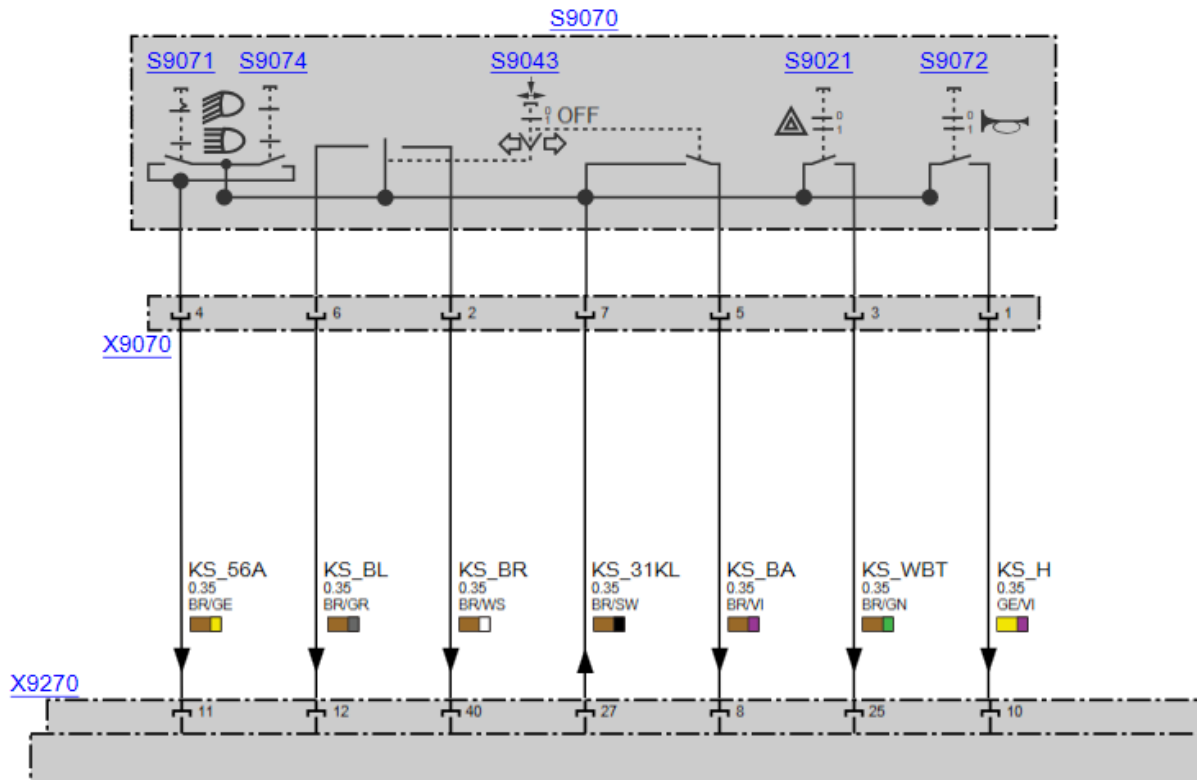

K1300 2009 Kombischalter Links S9070

X9270 Steuergerät Zentrale Fahrgestellelektronik