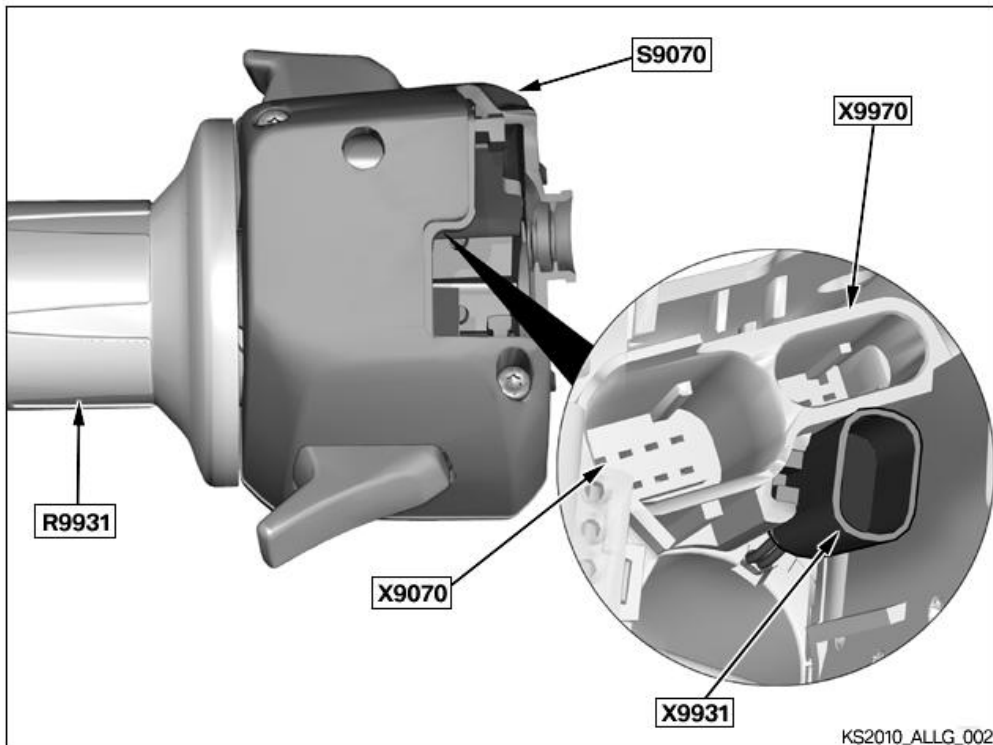

K1300 2009 Kombischalter Links S9070

X9270 Steuergerät Zentrale Fahrgestellelektronik